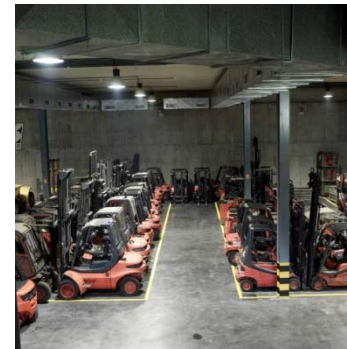

Servicios y Carretillas Elevadoras, S.A.

Linde Material Handling

Linde

NUESTRAS INSTALACIONES

21/01/2009

19