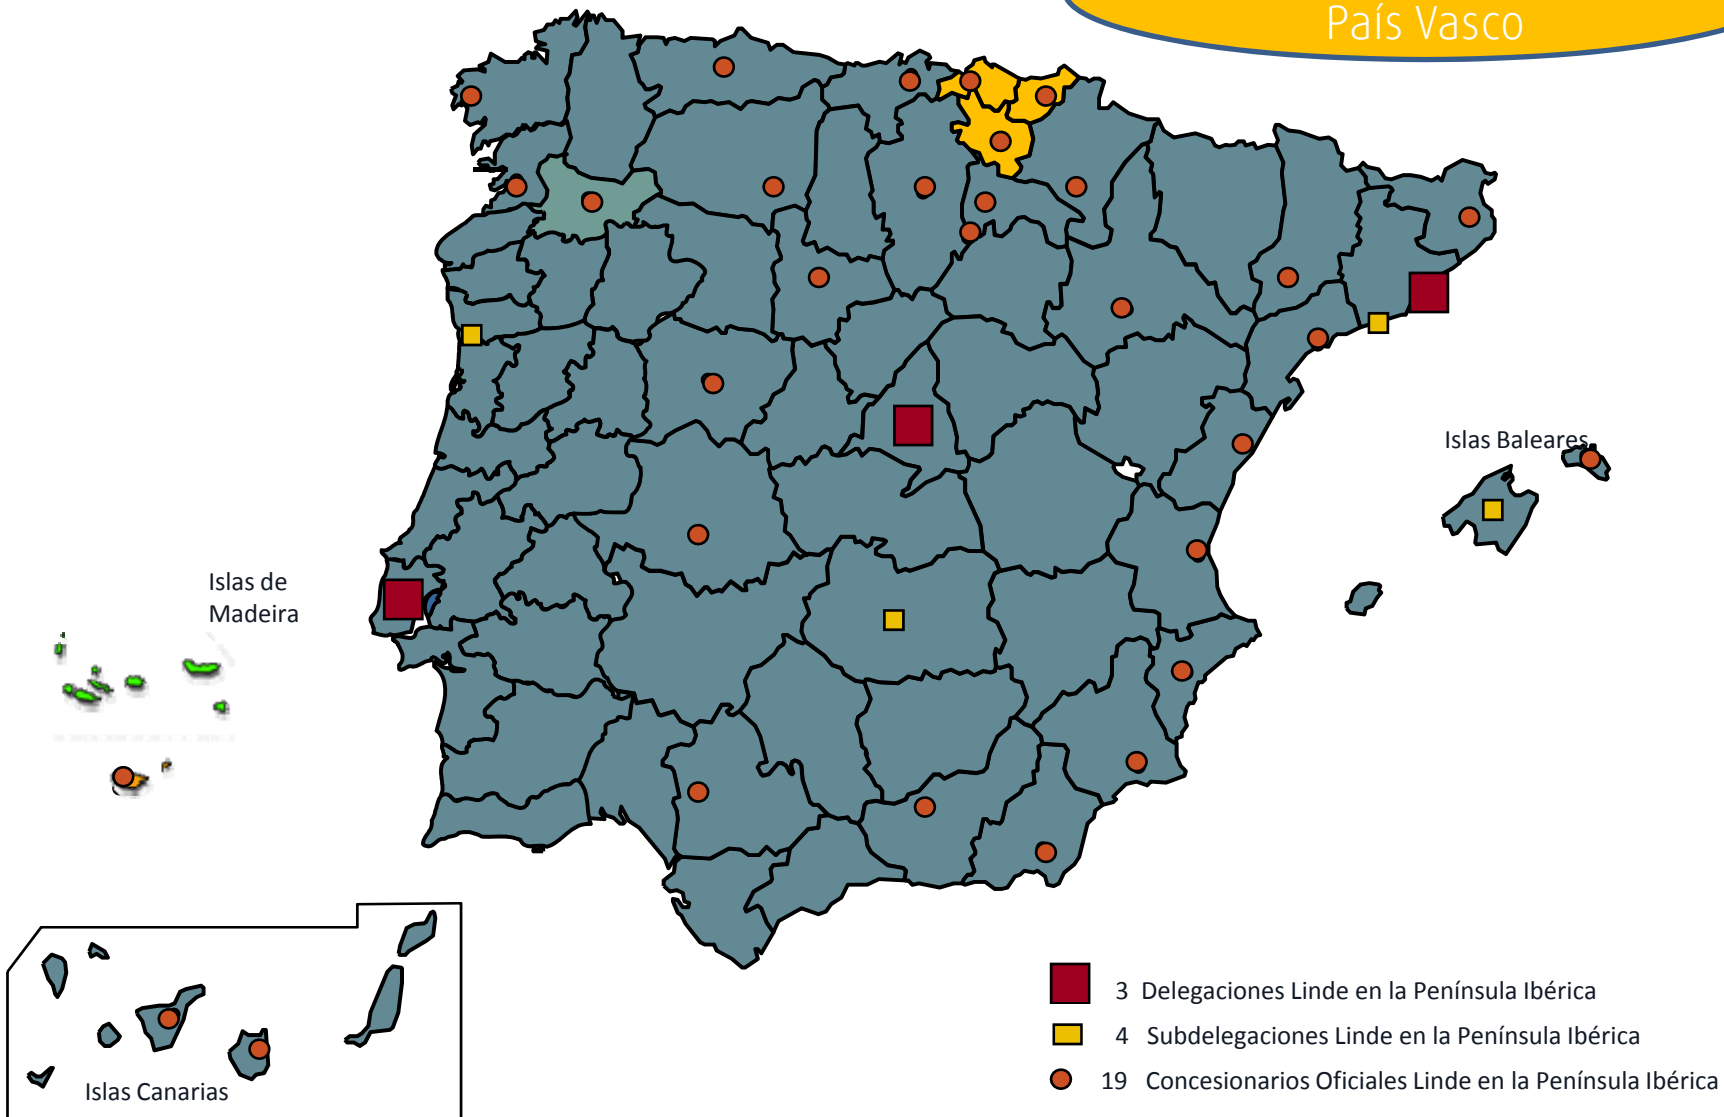

Servicios y Carretillas Elevadoras, S.A.

Linde Material Handling

Linde

Red nacional de Delegaciones y Concesionarios.

Seyce Concesionario País Vasco