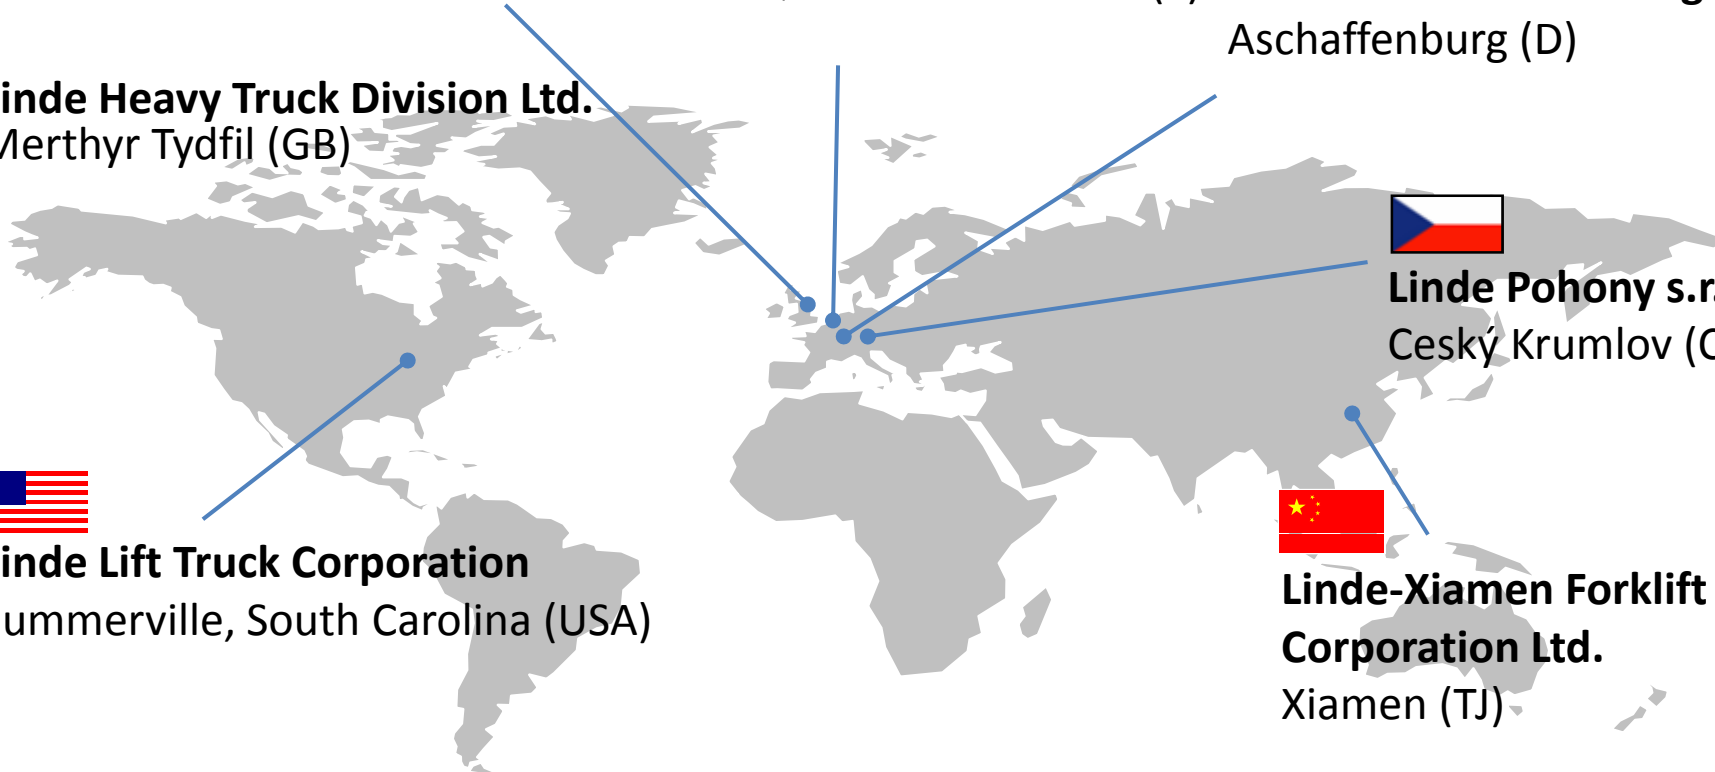

Empresa fundada en 1984.

Hasta el año 1.993 distribuidor exclusivo de Carretillas LINDE en Vizcaya. A partir de ese año Concesionario para todo el País Vasco.

Con Delegaciones en Vizcaya, Álava y Guipúzcoa.

Plantas de Producción en el Mundo

Linde Material Handling (UK) Ltd.
Basingstoke, Hampshire (GB)

Fenwick-Linde S.A.R.L.
St. Quentin en Yvelines (F)

**Linde AG Geschäftsbereich
Linde Material Handling**
Aschaffenburg (D)

Linde Heavy Truck Division Ltd.
Merthyr Tydfil (GB)

Linde Lift Truck Corporation
Summerville, South Carolina (USA)

Linde Pohony s.r.o.
Ceský Krumlov (CZ)

**Linde-Xiamen Forklift
Corporation Ltd.**
Xiamen (TJ)