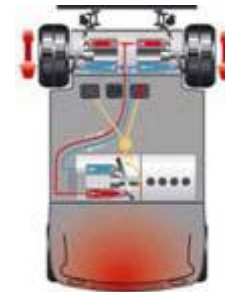

Transmisión hidrostática